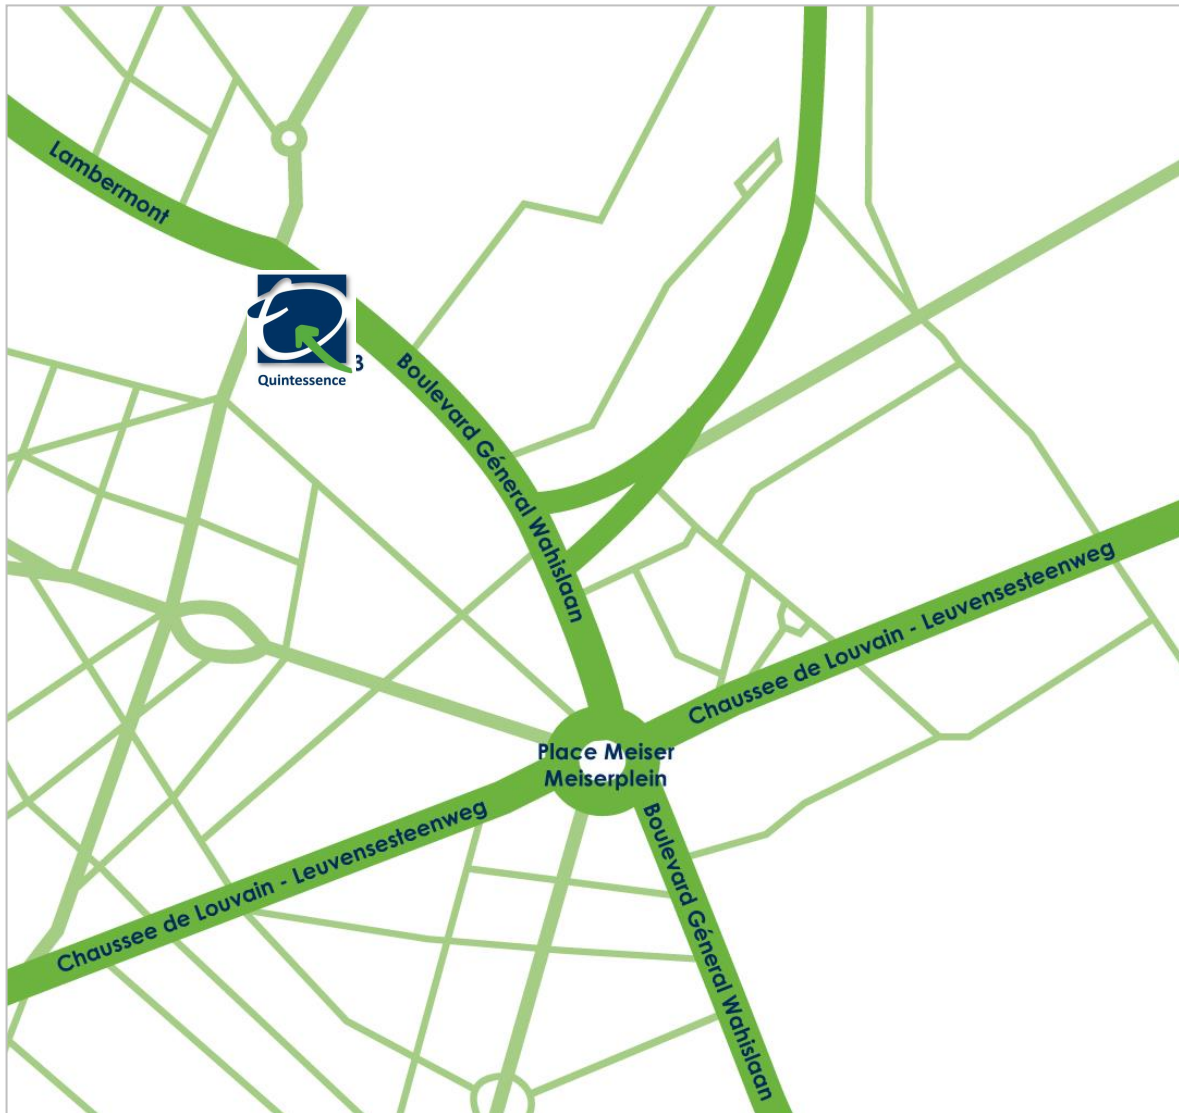

### U komt met de auto

Via [deze link](#) kunt u via Google Maps de routebeschrijving vanuit uw vertrekplaats bepalen en downloaden.

**U kunt parkeren op de parking van het kantoor (de slagboom opent automatisch bij het oprijden).  
In de straat zelf is er ook steeds voldoende mogelijkheid tot parkeren.**