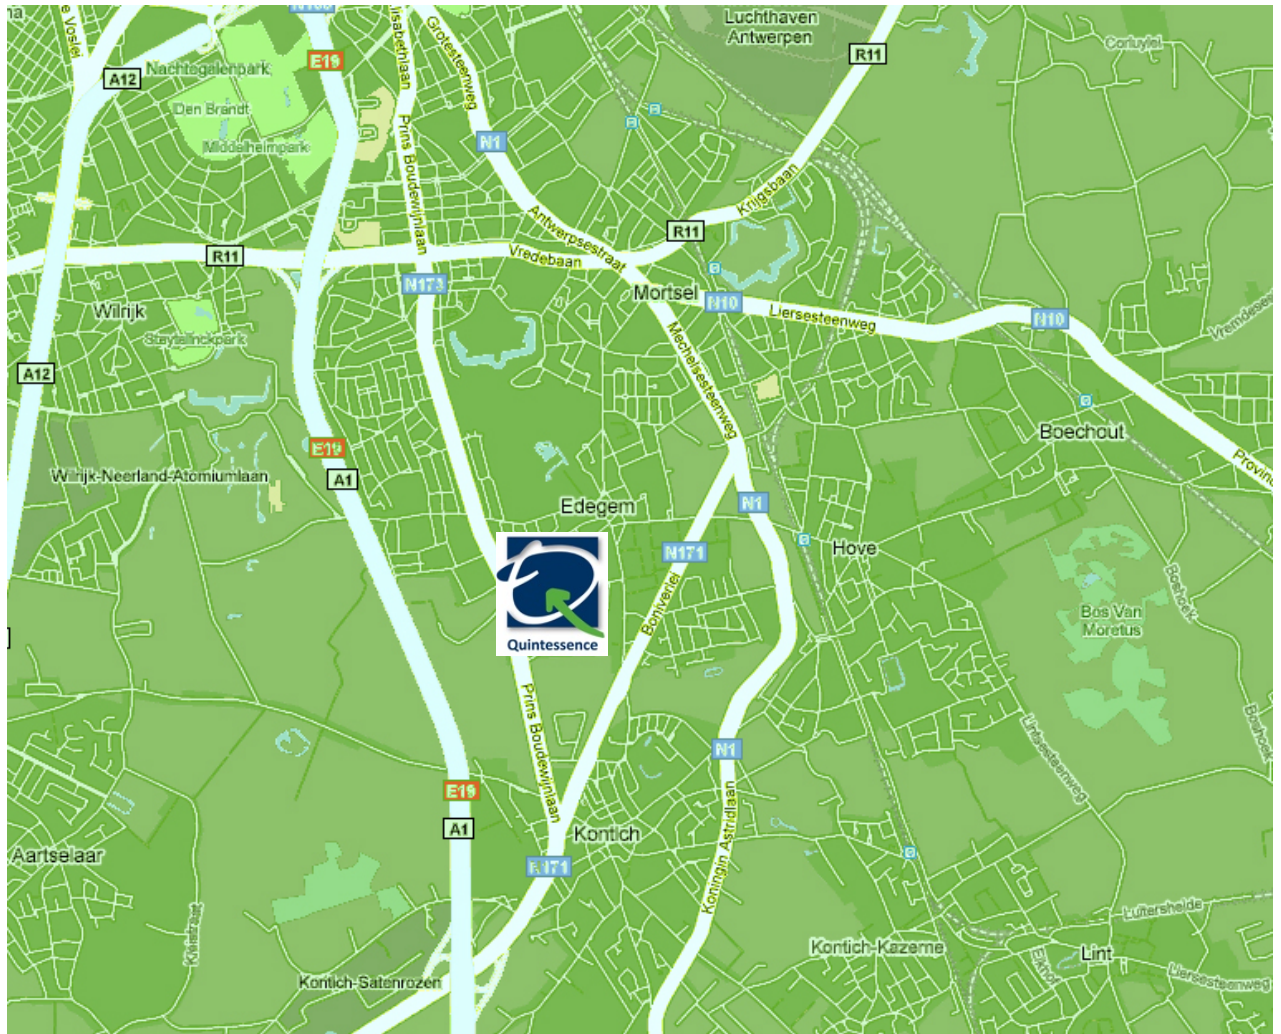

Quintessence

Hoe bereikt u onze kantoren te Edegem?

Prins Boudewijnlaan 41/1, 2650 Edegem

Tel: 03/281 44 88

U komt met de auto

Via Google Maps kunt u de routebeschrijving vanuit uw vertrekplaats bepalen en downloaden.

Let wel op met uw GPS!

Bij het ingeven van het adres sturen sommige GPS-toestellen u naar de Prins Boudewijnlaan in **Wilrijk**. Controleer goed de gemeente (Edegem). **Geef best eerst de gemeente EDEGEM in en dan pas de straatnaam en nummer.**

U komt met het openbaar vervoer

Met de trein

www.b-rail.be

Met de bus

Neem buslijn 32 (Antwerpen – Edegem)

- Aan de eindhalte op de Rooseveltplaats
- Aan het Centraal Station (Pelikaanstraat)
- Aan het Station in Berchem (Maatschappijstraat)

Er is elke 10 minuten een bus de hele dag door.

Neem deze bus tot aan **de halte Drie Eikenstraat in Edegem**.

Vanaf dan is het kantoor nog 700 m verder lopen richting Kontich.

Numer 41 bevindt zich aan de linkerkant, twee gebouwen voorbij het grote HEKLA politiekantoor.